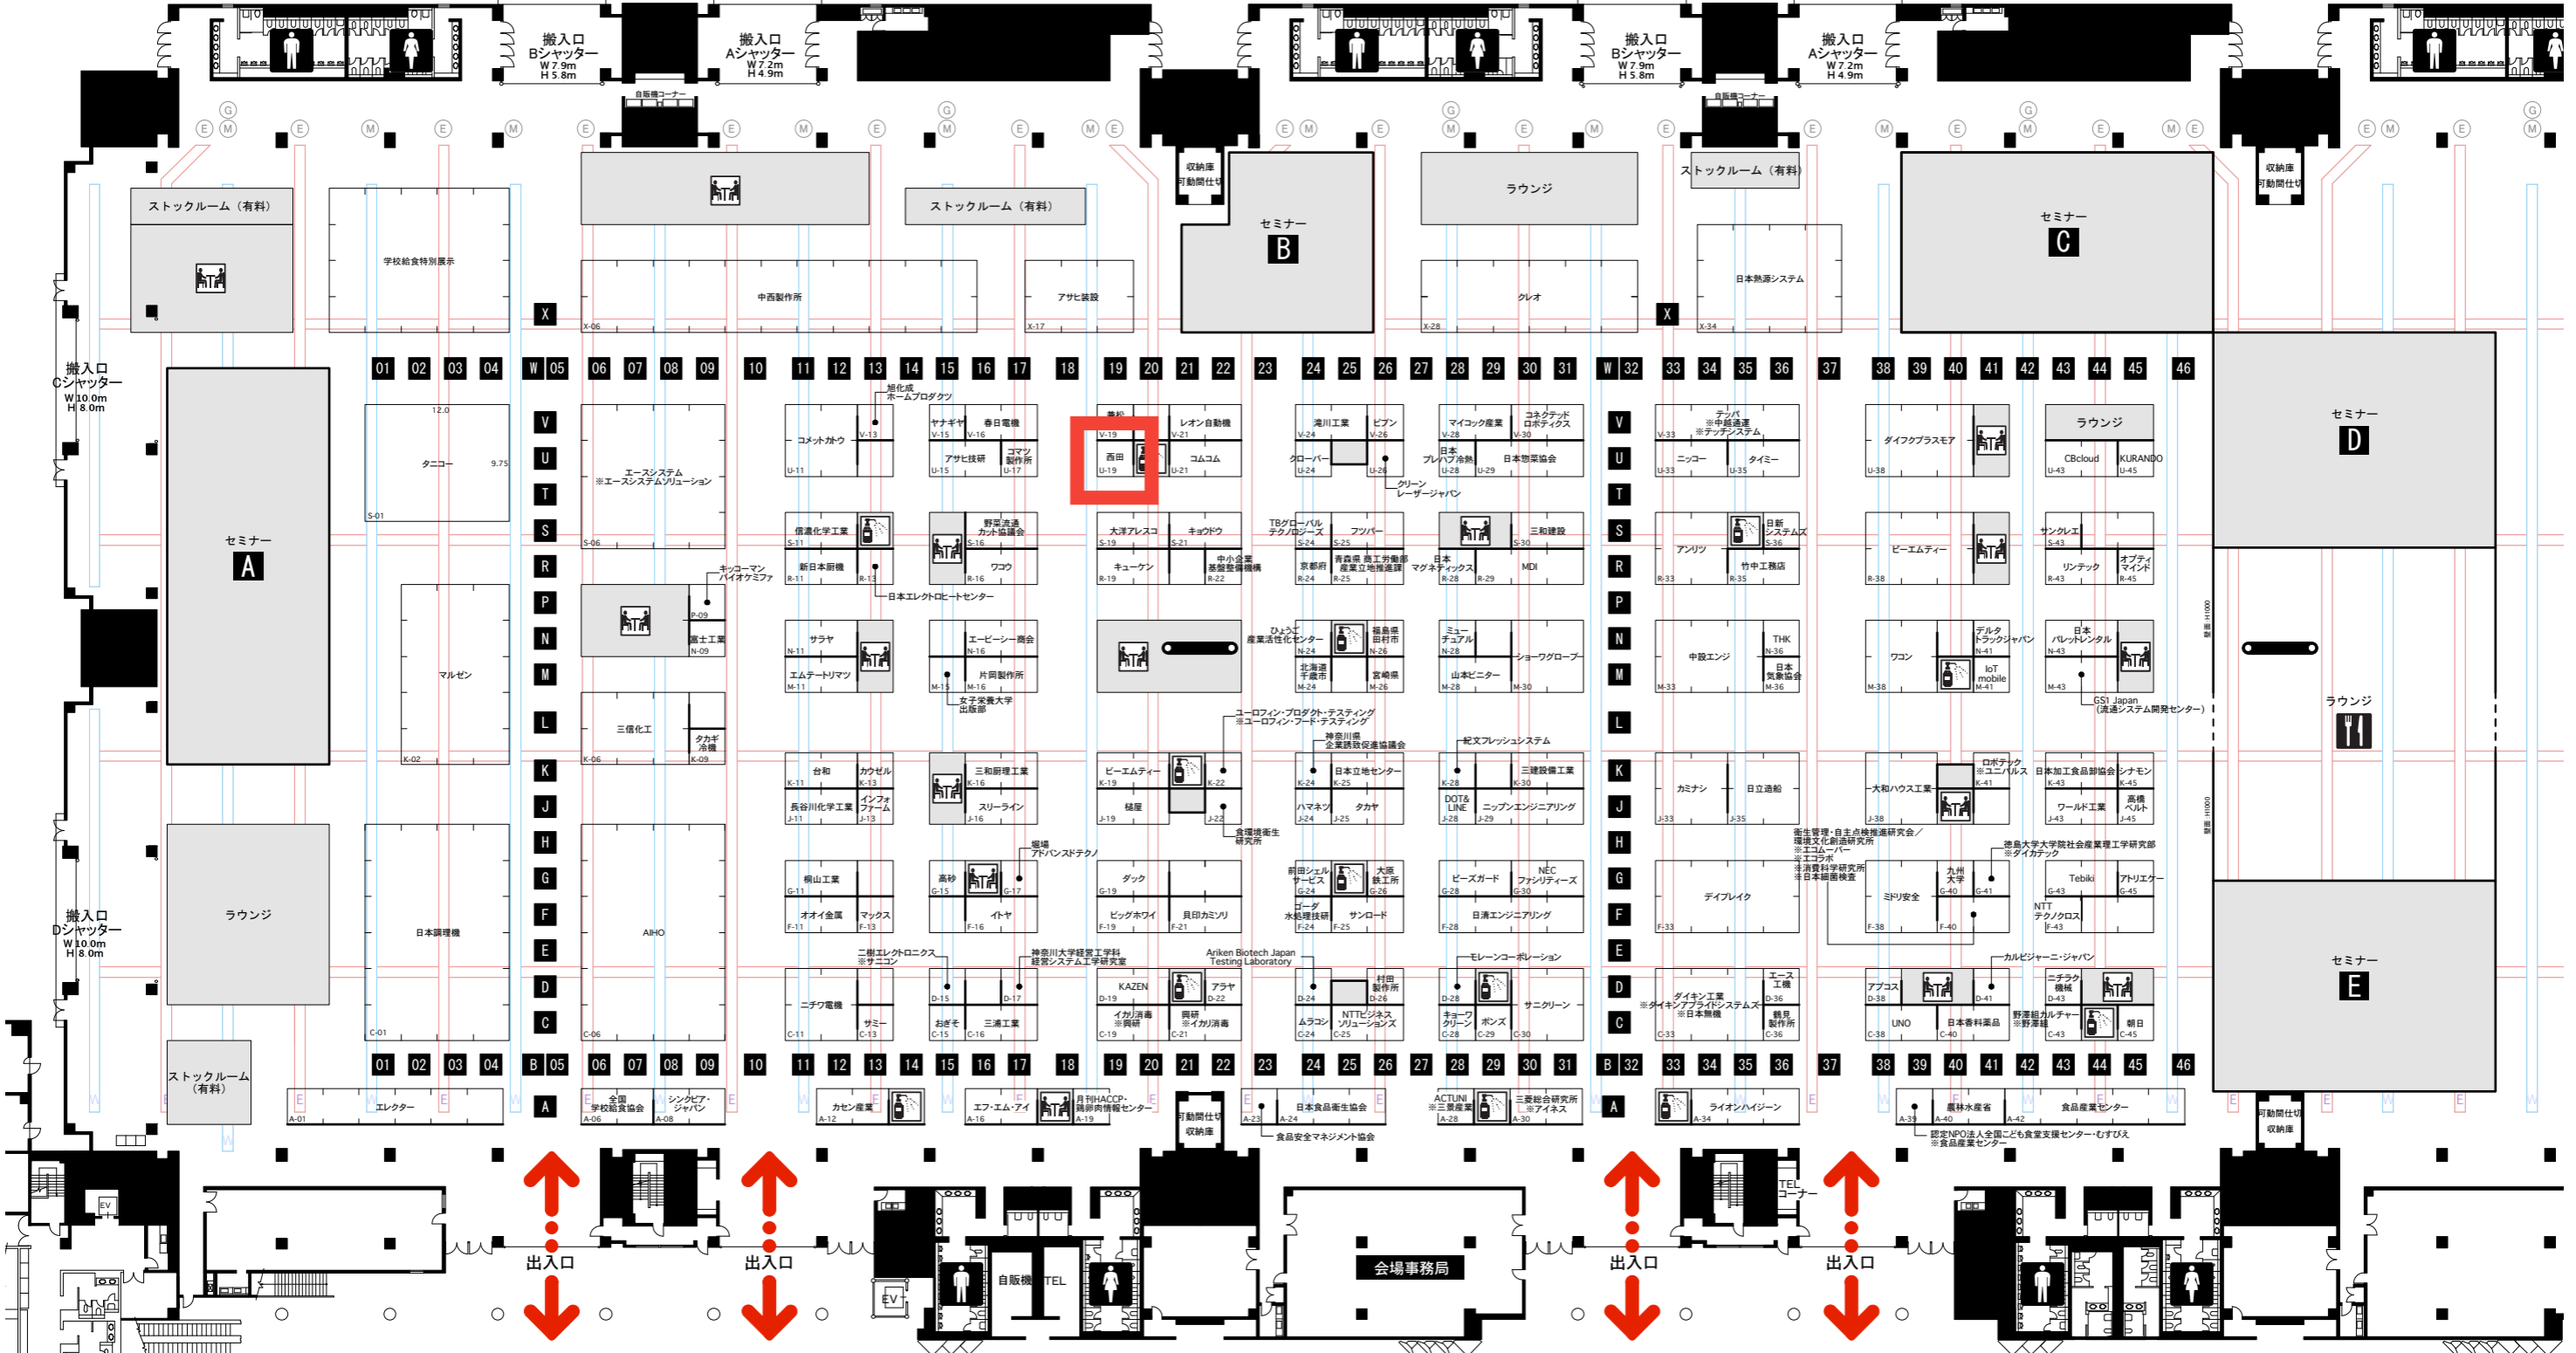

4ホール

5ホール

6ホール

会場レイアウト図

会期：2022年9月28日(水)～30日(金)
 会場：東京ビッグサイト 東4～6ホール
 縮尺 S=1:275 (A1)
 S=1:550 (A3)